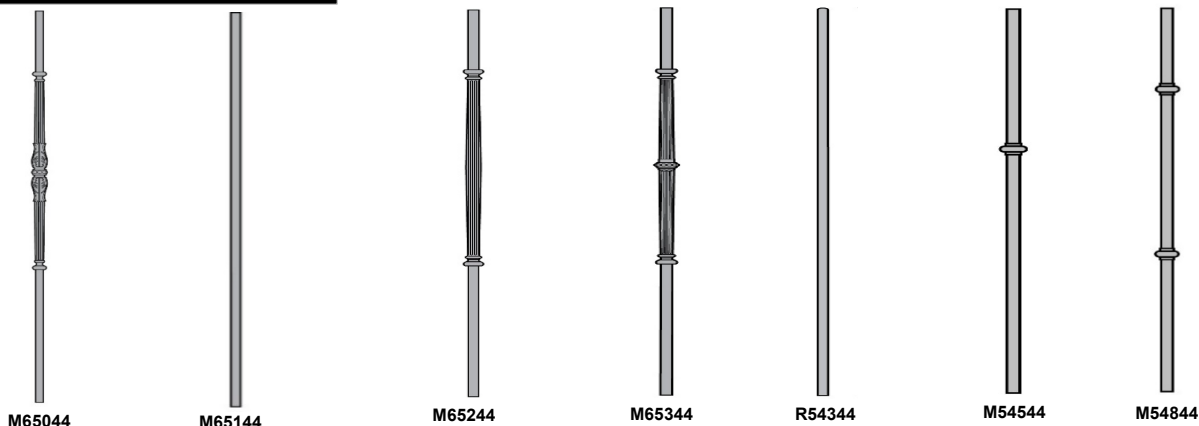

5/8" ROUND

STYLE #	DESCRIPTION	SIZE	B		SAT		AG		BN		ORB		ORC	
			FLAT BLACK		SATIN BLACK		ASH GRAY		BRUSHED NICKEL		OIL RUBBED BRONZE		OIL RUBBED COPPER	
			LITE	SOLID	LITE	SOLID	LITE	SOLID	LITE	SOLID	LITE	SOLID	LITE	SOLID
M65044	Venetian Fluted w/Roman Knuckle	5/8" RND	800475		800638						800826		800753	
			\$29.71	--	\$29.71	--	--	--	--	--	\$32.46	--	\$32.46	--
M65144	Venetian Plain Bar	5/8" RND	800487		800647						800835		800762	
			\$10.83	--	\$10.83	--	--	--	--	--	\$12.89	--	\$12.89	--
M65244	Venetian Fluted Bar	5/8" RND	800488		800648						800836		800763	
			\$29.03	--	\$29.03	--	--	--	--	--	\$31.00	--	\$31.00	--
M65344	Venetian Fluted Bar w/Knuckle	5/8" RND	800489		800649						800837		800764	
			\$29.71	--	\$29.71	--	--	--	--	--	\$31.77	--	\$31.77	--
R54344	Modern Plain	5/8" RND					803930		803935					
			--	--	--	--	\$11.41	--	\$28.79	--	--	--	--	--
R54544	Modern Single Ball	5/8" RND					803931		803936					
			--	--	--	--	\$18.67	--	\$42.22	--	--	--	--	--
R54844	Modern Double Ball	5/8" RND					803932		803937					
			--	--	--	--	\$23.84	--	\$44.14	--	--	--	--	--