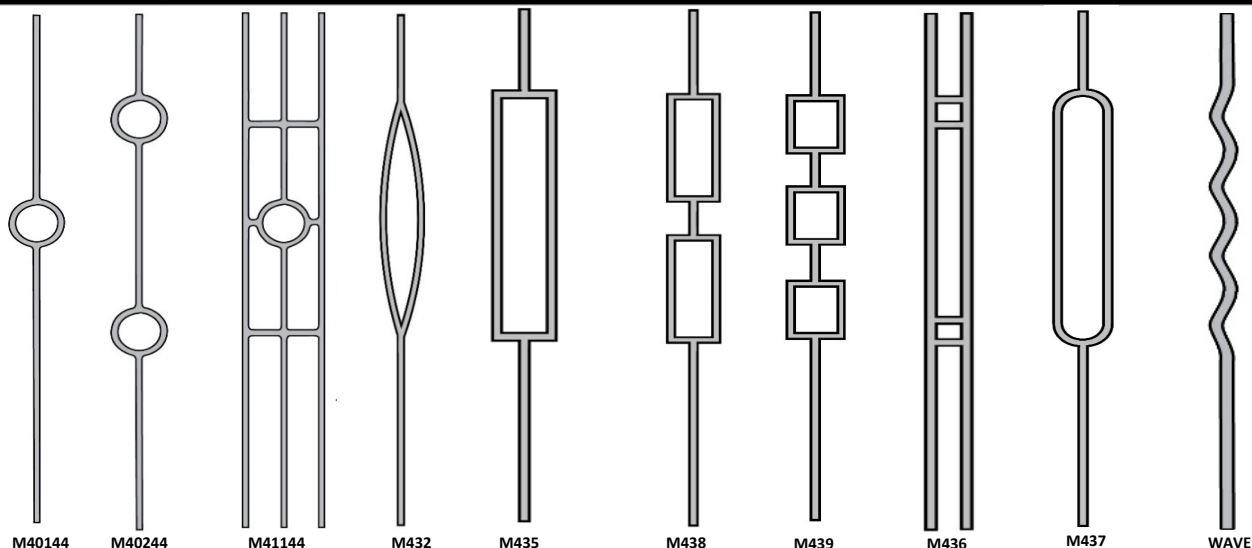

OLD WORLD MILLWORKS

MEDALLION, LIBERTY AND VERSATILE SERIES

* SEE PAGES 12 AND 13 FOR SHOES

BOLD = STOCK ITEM AT OWM			B		SAT		AG	ABZ		ORB		ORC	
			FLAT BLACK		SATIN BLACK		ASH GRAY	ANTIQUÉ BRONZE		OIL RUBBED BRONZE		OIL RUBBED COPPER	
STYLE #	DESCRIPTION	SIZE	LITE	SOLID	LITE	SOLID	LITE	LITE	SOLID	LITE	SOLID	LITE	SOLID
M40144	1 Ring	1/2" SQ	801563	800441	805063		805060						
			$16.13	$43.87	$16.13	--	$16.13	--	--	--	--	--	--
M40244	2 Ring	1/2" SQ	801564	800442	805064		805061						
			$20.56	$48.63	$20.56	--	$20.56	--	--	--	--	--	--
M41144	3 Leg 1 Ring	1/2" SQ	802735	800444	805065		805062						
			$40.13	$70.09	$40.13	--	$40.13	--	--	--	--	--	--
M432	Rounded Panel	1/2" SQ			804049		804050						
			--	--	$25.91	--	$29.01	--	--	--	--	--	--
M435	Sq. Panel	1/2" SQ			803939		803926						
			--	--	$25.91	--	$29.01	--	--	--	--	--	--
M438	Dbl. Sq. Panel	1/2" SQ			803940		803927						
			--	--	$29.01	--	$36.26	--	--	--	--	--	--
M439	Triple Sq. Panel	1/2" SQ			803941		803928						
			--	--	$33.18	--	$40.42	--	--	--	--	--	--
M436	Skinny Sq. Panel	1/2" SQ			803942		803929						
			--	--	$30.06	--	$35.23	--	--	--	--	--	--
M437	Oval Panel	1/2" SQ			805809		805811						
			--	--	$30.50	--	$31.98	--	--	--	--	--	--
Wave	Wave	1/2" SQ	801632		802768			802763		802767		802764	
			$11.86	--	$11.86	--	--	$11.86	--	$13.91	--	$13.91	--