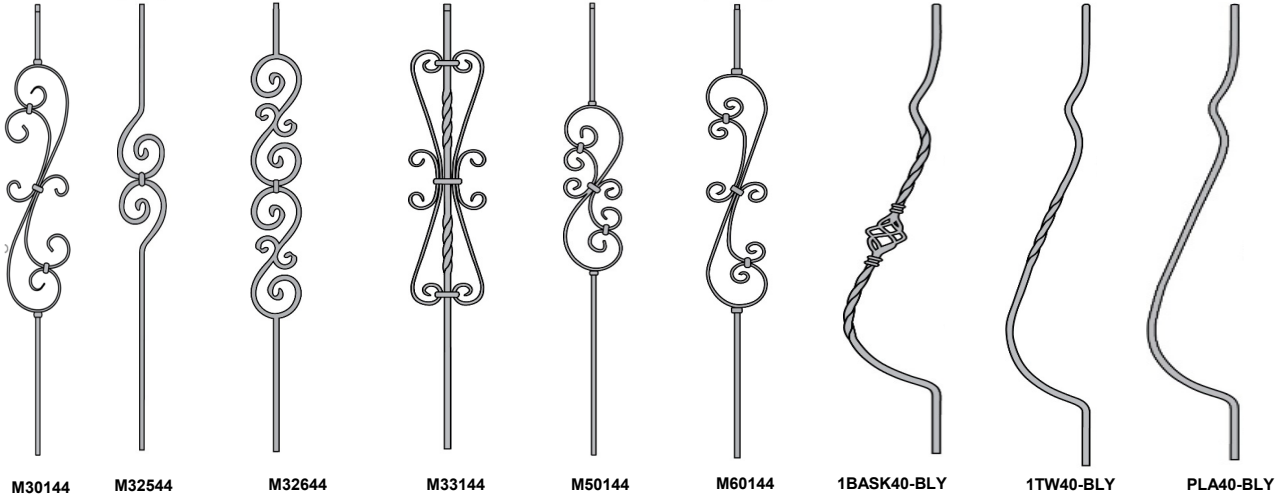

NEWL-14048

NEWL-BASK48

NEWL-TW48

OLD WORLD MILLWORKS

SCROLL AND BELLY SERIES

* SEE PAGES 12 AND 13 FOR SHOES

STYLE #	DESCRIPTION	SIZE	B		SAT		PC		ABZ		ORB		ORC	
			LITE	SOLID	LITE	SOLID	LITE	SOLID	LITE	SOLID	LITE	SOLID	LITE	SOLID
M30144	Large Scroll 7" wide	1/2" SQ	801097	800424	801098	805056	802628		801095	805058	802433	805057	801096	805059
			\$34.24	\$36.88	\$34.24	\$36.88	\$34.24	--	\$34.24	\$36.88	\$36.29	\$39.10	\$36.29	\$39.10
M32544	Spiral Scroll 5" wide	1/2" SQ	800484		800618				800542		800807		800733	
			\$22.17	--	\$22.17	--	--	--	\$22.17	--	\$24.85	--	\$24.85	--
M32644	Plain 2 Scroll 5" wide	1/2" SQ	800486		800617						801633			
			\$38.18	--	\$38.18	--	--	--	--	--	\$38.18	--	--	--
M33144	Hearts Scroll 5" wide	1/2" SQ			801562	800621								
			--	--	\$37.29	\$56.51	--	--	--	--	--	--	--	--
M50144	Small Scroll 5-1/2" wide	1/2" SQ	801101		801102				801099		802652		801100	
			\$29.20	--	\$29.20	--	--	--	\$29.20	--	\$31.24	--	\$31.24	--
M60144	Skinny Scroll 5-1/2" wide	1/2" SQ	802436	800428	802630	800615			802434	800538	802437	800804	802629	800730
			\$35.78	\$43.35	\$35.78	\$43.35	--	--	\$35.78	\$45.14	\$37.84	\$47.43	\$37.84	\$47.43
1BASK40-BLY	1 Basket Belly Baluster	1/2" SQ			801594	800610								
			--	--	\$18.97	\$26.29	--	--	--	--	--	--	--	--
1TW40-BLY	1 Twist Belly Baluster	1/2" SQ			801607	800609								
			--	--	\$13.31	\$19.49	--	--	--	--	--	--	--	--
PLA40-BLY	Plain Belly Baluster	1/2" SQ			802790	800608								
			--	--	\$12.71	\$18.76	--	--	--	--	--	--	--	--